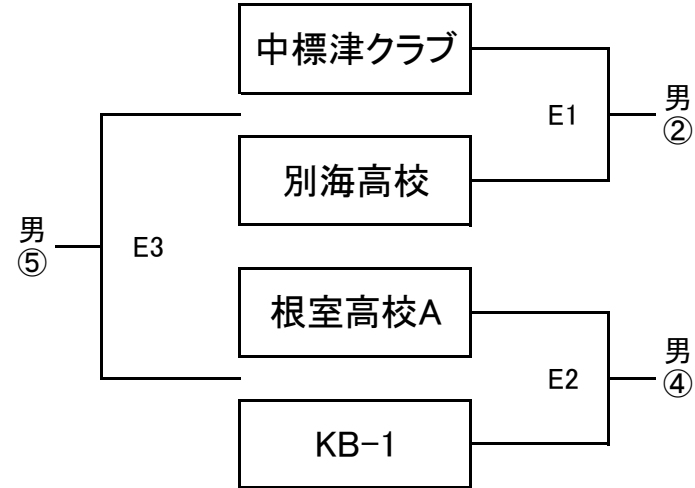

平成28年度 根室管内総合選手権大会 組合せ表

A, Bコート: 別海中央中学校体育館 C, Dコート: 別海町民体育館 E, Fコート: 別海高等学校体育館

男子の部

【予選グループ戦】 《予選はすべて21点制(3セット目15点)》

グループA (Dコート)

グループB (Eコート)

【決勝トーナメント】 《準々決勝まで21点制(3セット目15点)、準決勝・決勝は25点制》

平成28年度 根室管内総合選手権大会 組合せ表

A, Bコート: 別海中央中学校体育館 C, Dコート: 別海町民体育館 E, Fコート: 別海高等学校体育館

女子の部

【予選グループ戦】 《予選はすべて21点制(3セット目15点)》

【決勝トーナメント】 《準々決勝まで21点制(3セット目15点)、準決勝・決勝は25点制》

対戦表

	別海中央中学校会場						町民体育館会場(16:30まで)						別海高校会場(14:00まで)					
	Aコート(ステージ側)			Bコート			Cコート(ステージ側)			Dコート			Eコート(ステージ側)			Fコート		
	対戦		補助	対戦		補助	対戦		補助	対戦		補助	対戦		補助	対戦		補助
第1試合	RAUSU	広陵中学校	N高OG	中学選抜	中標津高校	こんちゃんず	根室3年	WhiteeeeN	江南高校	根室高校B	根室クラブ	江南、根別	中標津クラブ	別海高校	根A、KB	根室高校	オークス	はま、別高
第2試合	N高OG	A1負	A1勝	こんちゃんず	B1負	B1勝	江南高校	C1負	C1勝	江南高校	根別	D1負	根室高校A	KB-1	E1負	はま一サ	別海高校	F1負
第3試合	N高OG	A1勝	A2勝	こんちゃんず	B1勝	B2勝	江南高校	C1勝	C2勝	D1負	D2負	D2勝	E1負	E2負	E2勝	F1負	F2負	F2勝
第4試合	女⑧	女⑨	女①	女②	女⑦	女③、⑥	男③	男⑤	男②	男④	男⑥	男①						
第5試合	女①	A4勝	A4負	女③	女⑥	B4負	男②	C4勝	C4負	男①	D4勝	D4負						
第6試合	女④	女⑤	A5負	B4勝	B5勝	B5負	D5勝	D6勝	D5負									
第7試合	A5勝	A6勝	A6負															
第8試合	A7勝	B6勝	A7負															

- 予選グループ戦
- 行わない可能性のある予選グループ戦
- 決勝トーナメント戦
- 25点マッチ(準決勝・決勝)