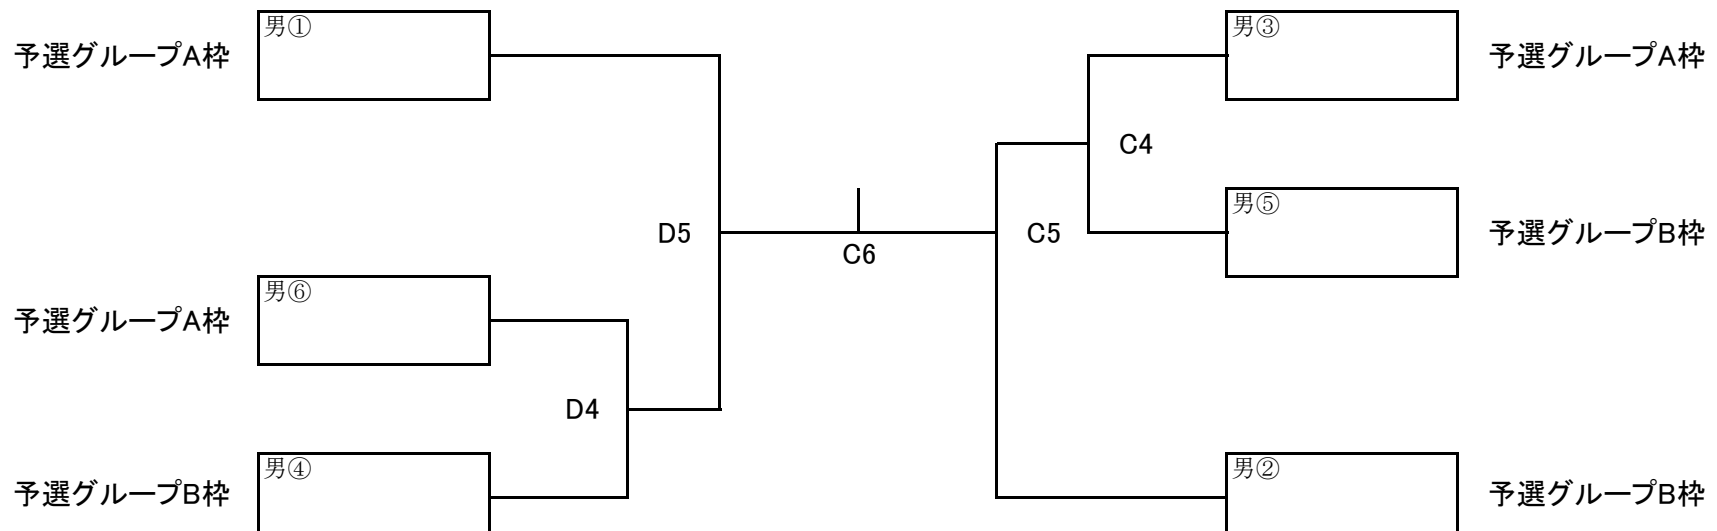

平成28年度 根室管内総合選手権大会 組合せ表

A, Bコート: 別海中央中学校体育館 C, Dコート: 別海町民体育館 E, Fコート: 別海高等学校体育館

男子の部

【予選グループ戦】 《予選はすべて21点制(3セット目15点)》

グループA (Dコート)

グループB (Eコート)

【決勝トーナメント】 《準々決勝まで21点制(3セット目15点)、準決勝・決勝は25点制》

平成28年度 根室管内総合選手権大会 組合せ表

A, Bコート: 別海中央中学校体育館 C, Dコート: 別海町民体育館 E, Fコート: 別海高等学校体育館

女子の部

【予選グループ戦】 《予選はすべて21点制(3セット目15点)》

【決勝トーナメント】 《準々決勝まで21点制(3セット目15点)、準決勝・決勝は25点制》

対戦表

	別海中央中学校会場						町民体育館会場(16:30まで)						別海高校会場(14:00まで)					
	Aコート(ステージ側)			Bコート			Cコート(ステージ側)			Dコート			Eコート(ステージ側)			Fコート		
	対戦		補助	対戦		補助	対戦		補助	対戦		補助	対戦		補助	対戦		補助
第1試合	RAUSU	広陵中学校	N高OG	中学選抜	中標津高校	こんちゃんず	根室3年	WhiteeeeN	江南高校	根室高校B	根室クラブ	江南、根別	中標津クラブ	別海高校	根A、KB	根室高校	オークス	はま、別高
第2試合	N高OG	A1負	A1勝	こんちゃんず	B1負	B1勝	江南高校	C1負	C1勝	江南高校	根別	D1負	根室高校A	KB-1	E1負	はま一サ	別海高校	F1負
第3試合	N高OG	A1勝	A2勝	こんちゃんず	B1勝	B2勝	江南高校	C1勝	C2勝	D1負	D2負	D2勝	E1負	E2負	E2勝	F1負	F2負	F2勝
第4試合	女⑧	女⑨	女①	女②	女⑦	女③、⑥	男③	男⑤	男②	男④	男⑥	男①						
第5試合	女①	A4勝	A4負	女③	女⑥	B4負	男②	C4勝	C4負	男①	D4勝	D4負						
第6試合	女④	女⑤	A5負	B4勝	B5勝	B5負	D5勝	D6勝	D5負									
第7試合	A5勝	A6勝	A6負															
第8試合	A7勝	B6勝	A7負															

- 予選グループ戦
- 行わない可能性のある予選グループ戦
- 決勝トーナメント戦
- 25点マッチ(準決勝・決勝)