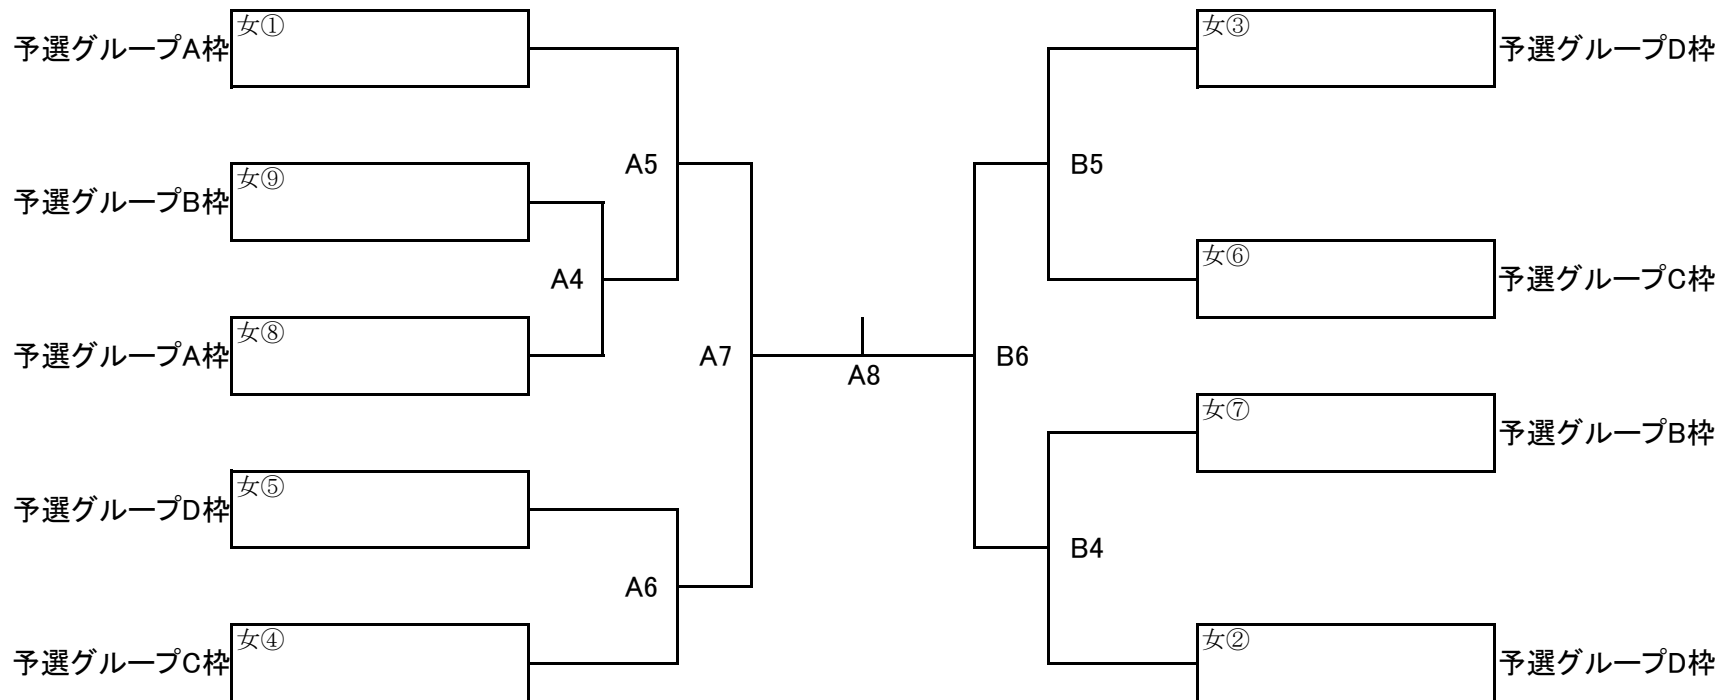

平成28年度 根室管内総合選手権大会 組合せ表

A, Bコート: 別海中央中学校体育館 C, Dコート: 別海町民体育館 E, Fコート: 別海高等学校体育館

男子の部

【予選グループ戦】 《予選はすべて21点制(3セット目15点)》

グループA (Dコート)

グループB (Eコート)

【決勝トーナメント】 《準々決勝まで21点制(3セット目15点)、準決勝・決勝は25点制》

平成28年度 根室管内総合選手権大会 組合せ表

A, Bコート: 別海中央中学校体育館 C, Dコート: 別海町民体育館 E, Fコート: 別海高等学校体育館

女子の部

【予選グループ戦】 《予選はすべて21点制(3セット目15点)》

【決勝トーナメント】 《準々決勝まで21点制(3セット目15点)、準決勝・決勝は25点制》

対戦表

	別海中央中学校会場						町民体育館会場(16:30まで)						別海高校会場(14:00まで)					
	Aコート(ステージ側)			Bコート			Cコート(ステージ側)			Dコート			Eコート(ステージ側)			Fコート		
	対戦		補助	対戦		補助	対戦		補助	対戦		補助	対戦		補助	対戦		補助
第1試合	RAUSU	広陵中学校	N高OG	中学選抜	中標津高校	こんちゃんず	根室3年	WhiteeeeN	江南高校	根室高校B	根室クラブ	江南、根別	中標津クラブ	別海高校	根A、KB	根室高校	オークス	はま、別高
第2試合	N高OG	A1負	A1勝	こんちゃんず	B1負	B1勝	江南高校	C1負	C1勝	江南高校	根別	D1負	根室高校A	KB-1	E1負	はま一サ	別海高校	F1負
第3試合	N高OG	A1勝	A2勝	こんちゃんず	B1勝	B2勝	江南高校	C1勝	C2勝	D1負	D2負	D2勝	E1負	E2負	E2勝	F1負	F2負	F2勝
第4試合	女⑧	女⑨	女①	女②	女⑦	女③、⑥	男③	男⑤	男②	男④	男⑥	男①						
第5試合	女①	A4勝	A4負	女③	女⑥	B4負	男②	C4勝	C4負	男①	D4勝	D4負						
第6試合	女④	女⑤	A5負	B4勝	B5勝	B5負	D5勝	D6勝	D5負									
第7試合	A5勝	A6勝	A6負															
第8試合	A7勝	B6勝	A7負															

- 予選グループ戦
- 行わない可能性のある予選グループ戦
- 決勝トーナメント戦
- 25点マッチ(準決勝・決勝)