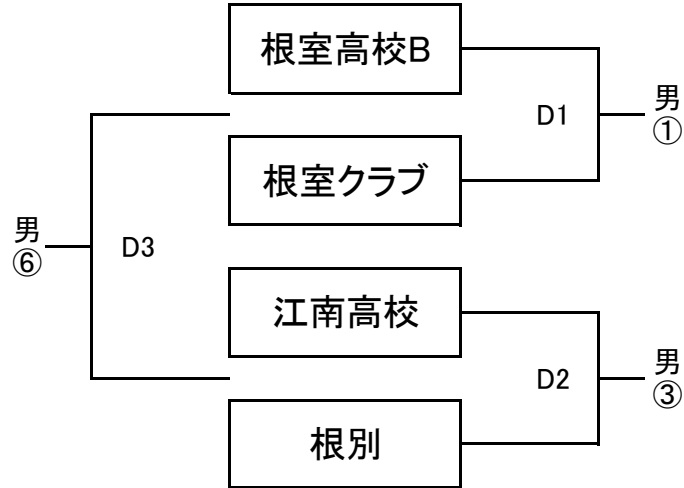

平成28年度 根室管内総合選手権大会 組合せ表

A, Bコート: 別海中央中学校体育館 C, Dコート: 別海町民体育館 E, Fコート: 別海高等学校体育館

男子の部

【予選グループ戦】 《予選はすべて21点制(3セット目15点)》

グループA (Dコート)

グループB (Eコート)

【決勝トーナメント】 《準々決勝まで21点制(3セット目15点)、準決勝・決勝は25点制》

平成28年度 根室管内総合選手権大会 組合せ表

A, Bコート: 別海中央中学校体育館 C, Dコート: 別海町民体育館 E, Fコート: 別海高等学校体育館

女子の部

【予選グループ戦】 《予選はすべて21点制(3セット目15点)》

【決勝トーナメント】 《準々決勝まで21点制(3セット目15点)、準決勝・決勝は25点制》

対戦表

	別海中央中学校会場						町民体育館会場(16:30まで)						別海高校会場(14:00まで)					
	Aコート(ステージ側)			Bコート			Cコート(ステージ側)			Dコート			Eコート(ステージ側)			Fコート		
	対戦		補助	対戦		補助	対戦		補助	対戦		補助	対戦		補助	対戦		補助
第1試合	RAUSU	広陵中学校	N高OG	中学選抜	中標津高校	こんちゃんず	根室3年	WhiteeeeN	江南高校	根室高校B	根室クラブ	江南、根別	中標津クラブ	別海高校	根A、KB	根室高校	オークス	はま、別高
第2試合	N高OG	A1負	A1勝	こんちゃんず	B1負	B1勝	江南高校	C1負	C1勝	江南高校	根別	D1負	根室高校A	KB-1	E1負	はま一サ	別海高校	F1負
第3試合	N高OG	A1勝	A2勝	こんちゃんず	B1勝	B2勝	江南高校	C1勝	C2勝	D1負	D2負	D2勝	E1負	E2負	E2勝	F1負	F2負	F2勝
第4試合	女⑧	女⑨	女①	女②	女⑦	女③、⑥	男③	男⑤	男②	男④	男⑥	男①						
第5試合	女①	A4勝	A4負	女③	女⑥	B4負	男②	C4勝	C4負	男①	D4勝	D4負						
第6試合	女④	女⑤	A5負	B4勝	B5勝	B5負	D5勝	D6勝	D5負									
第7試合	A5勝	A6勝	A6負															
第8試合	A7勝	B6勝	A7負															

- 予選グループ戦
- 行わない可能性のある予選グループ戦
- 決勝トーナメント戦
- 25点マッチ(準決勝・決勝)