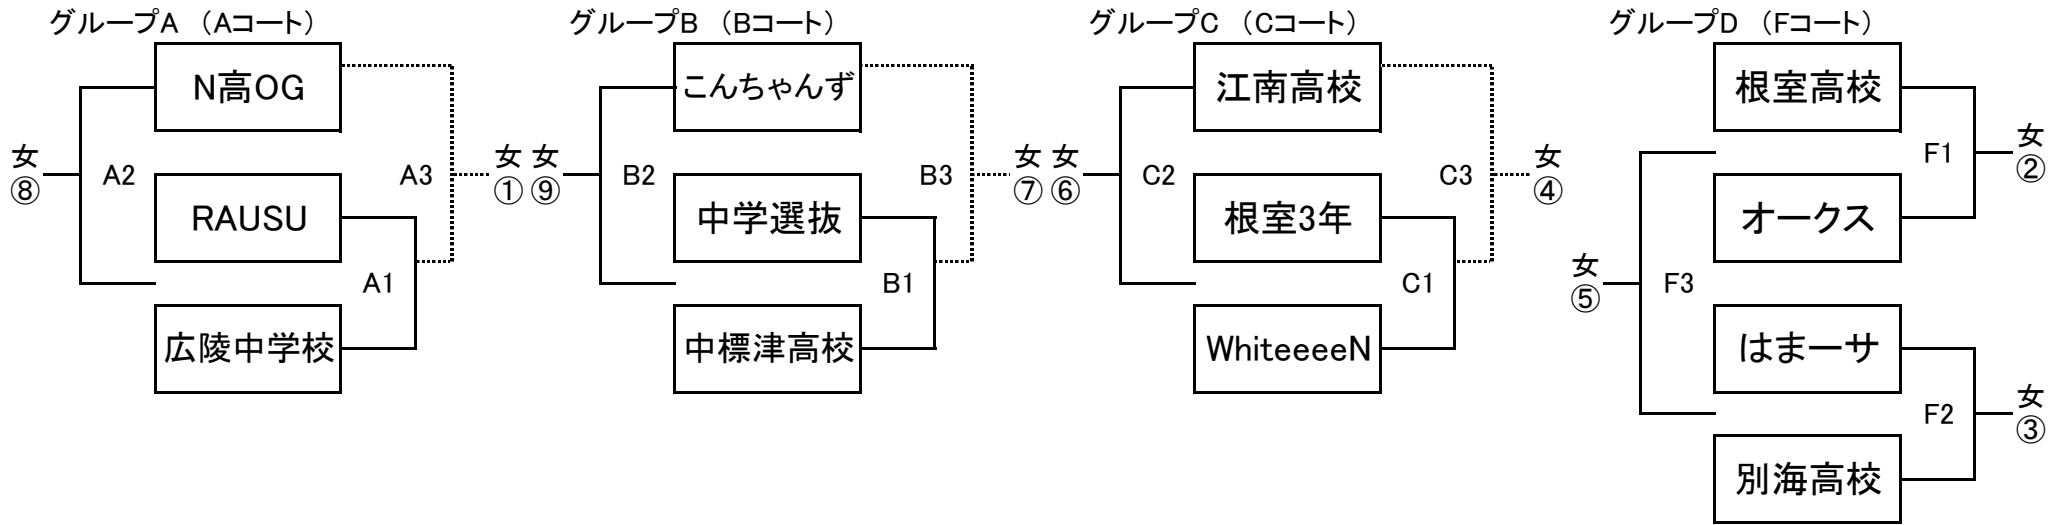

平成28年度 根室管内総合選手権大会 組合せ表

A, Bコート: 別海中央中学校体育館 C, Dコート: 別海町民体育館 E, Fコート: 別海高等学校体育館

男子の部

【予選グループ戦】 《予選はすべて21点制(3セット目15点)》

グループA (Dコート)

グループB (Eコート)

【決勝トーナメント】 《準々決勝まで21点制(3セット目15点)、準決勝・決勝は25点制》

平成28年度 根室管内総合選手権大会 組合せ表

A, Bコート: 別海中央中学校体育館 C, Dコート: 別海町民体育館 E, Fコート: 別海高等学校体育館

女子の部

【予選グループ戦】 《予選はすべて21点制(3セット目15点)》

【決勝トーナメント】 《準々決勝まで21点制(3セット目15点)、準決勝・決勝は25点制》

対戦表

	別海中央中学校会場						町民体育館会場(16:30まで)						別海高校会場(14:00まで)					
	Aコート(ステージ側)			Bコート			Cコート(ステージ側)			Dコート			Eコート(ステージ側)			Fコート		
	対戦		補助	対戦		補助	対戦		補助	対戦		補助	対戦		補助	対戦		補助
第1試合	RAUSU	広陵中学校	N高OG	中学選抜	中標津高校	こんちゃんず	根室3年	WhiteeeeN	江南高校	根室高校B	根室クラブ	江南、根別	中標津クラブ	別海高校	根A、KB	根室高校	オークス	はま、別高
第2試合	N高OG	A1負	A1勝	こんちゃんず	B1負	B1勝	江南高校	C1負	C1勝	江南高校	根別	D1負	根室高校A	KB-1	E1負	はま一サ	別海高校	F1負
第3試合	N高OG	A1勝	A2勝	こんちゃんず	B1勝	B2勝	江南高校	C1勝	C2勝	D1負	D2負	D2勝	E1負	E2負	E2勝	F1負	F2負	F2勝
第4試合	女⑧	女⑨	女①	女②	女⑦	女③、⑥	男③	男⑤	男②	男④	男⑥	男①						
第5試合	女①	A4勝	A4負	女③	女⑥	B4負	男②	C4勝	C4負	男①	D4勝	D4負						
第6試合	女④	女⑤	A5負	B4勝	B5勝	B5負	D5勝	D6勝	D5負									
第7試合	A5勝	A6勝	A6負															
第8試合	A7勝	B6勝	A7負															

- 予選グループ戦
- 行わない可能性のある予選グループ戦
- 決勝トーナメント戦
- 25点マッチ(準決勝・決勝)