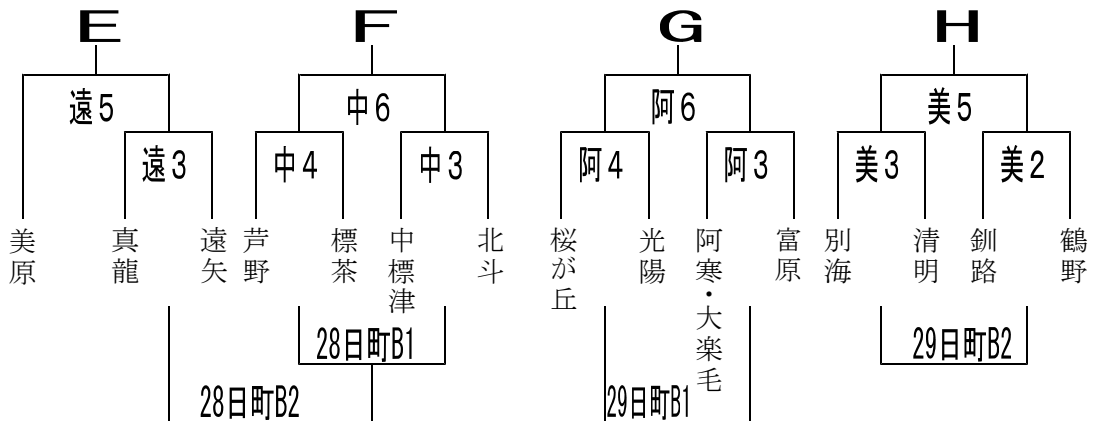

**第30回釧路市秋季体育祭 兼 第2回V☆STAR杯争奪
兼 東北海道ミニバスケットボール交歓大会地区予選**

男子トーナメント

女子トーナメント

男女1、2回戦 8月22日(日)

時間	美原小学校	T.O	中標津小学校	T.O
① 10:00~	男: 清明 vs 美原		男: 成央 vs 桜が丘	
② 11:05~	女: 釧路 vs 鶴野	以下負けオフィシャル	男: 芦野 vs 鶴野	以下負けオフィシャル
③ 12:10~	女: 別海 vs 清明		女: 中標津 vs 北斗	
④ 13:15~	男: 中標津 vs 美1勝者		女: 芦野 vs 標茶	
⑤ 14:20~	女: 美2勝者 vs 美3勝者		男: 中1勝者 vs 中2勝者	
⑥ 15:25~			女: 中4勝者 vs 中3勝者	

勝ち = 3点、負け = 1点、不戦敗 = 0点

男子決勝リーグ

	A	B	C	D	勝	負	勝点	得点	失点	順位
A										
B										
C										
D										

男子5～8位リーグ

	a	b	c	d	勝	負	勝点	得点	失点	順位
a										
b										
c										
d										

女子決勝リーグ

	E	F	G	H	勝	負	勝点	得点	失点	順位
E										
F										
G										
H										

女子5～8位リーグ

	e	f	g	h	勝	負	勝点	得点	失点	順位
e										
f										
g										
h										

男女決勝リーグ、5～8リーグ1日目 8月28日(土)

時間	釧路町総合体育館A	T.O	釧路町総合体育館B	T.O
① 8:30~	男:美 1敗者 vs 中 1敗者	中 2敗者	女:中 4敗者 vs 中 3敗者	遠 3敗者
② 9:30~	男:中 2敗者 vs 遠 2敗者	A①敗者	女:遠 3敗者 vs B①勝者	B①敗者
③ 10:30~	男子 b vs 男子 a	男子 A	女子 f vs 女子 e	女子 E
④ 11:35~	男子 c vs 男子 d	男子 b	女子 g vs 女子 h	女子 f
⑤ 12:40~	男子 A vs 男子 B	男子 d	女子 E vs 女子 F	女子 h
⑥ 13:45~	男子 C vs 男子 D	男子 B	女子 G vs 女子 H	女子 F
⑦ 14:50~	男子 a vs 男子 c	男子 D	女子 e vs 女子 g	女子 H
⑧ 15:55~	男子 d vs 男子 b	男子 a	女子 h vs 女子 f	女子 e