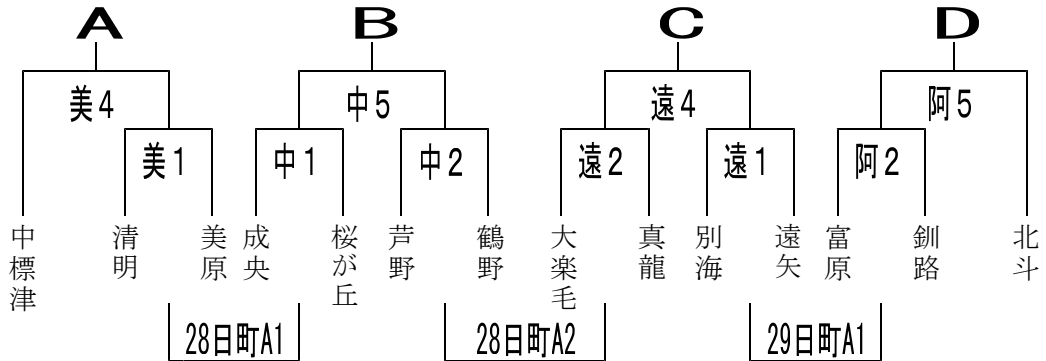

**第30回釧路市秋季体育祭 兼 第2回V☆STAR杯争奪
兼 東北海道ミニバスケットボール交歓大会地区予選**

男子トーナメント

女子トーナメント

男女1、2回戦 8月22日(日)

時間	美原小学校	T.O	中標津小学校	T.O
① 10:00~	男: 清明 vs 美原		男: 成央 vs 桜が丘	
② 11:05~	女: 釧路 vs 鶴野	以下負けオフィシャル	男: 芦野 vs 鶴野	以下負けオフィシャル
③ 12:10~	女: 別海 vs 清明		女: 中標津 vs 北斗	
④ 13:15~	男: 中標津 vs 美1勝者		女: 芦野 vs 標茶	
⑤ 14:20~	女: 美2勝者 vs 美3勝者		男: 中1勝者 vs 中2勝者	
⑥ 15:25~			女: 中4勝者 vs 中3勝者	

勝ち = 3点、負け = 1点、不戦敗 = 0点

男子決勝リーグ

	A	B	C	D	勝	負	勝点	得点	失点	順位
A										
B										
C										
D										

男子5～8位リーグ

	a	b	c	d	勝	負	勝点	得点	失点	順位
a										
b										
c										
d										

女子決勝リーグ

	E	F	G	H	勝	負	勝点	得点	失点	順位
E										
F										
G										
H										

女子5～8位リーグ

	e	f	g	h	勝	負	勝点	得点	失点	順位
e										
f										
g										
h										

男女決勝リーグ、5～8リーグ1日目 8月28日(土)

時間	釧路町総合体育館A	T.O	釧路町総合体育館B	T.O
① 8:30~	男:美 1敗者 vs 中 1敗者	中 2敗者	女:中 4敗者 vs 中 3敗者	遠 3敗者
② 9:30~	男:中 2敗者 vs 遠 2敗者	A①敗者	女:遠 3敗者 vs B①勝者	B①敗者
③ 10:30~	男子 b vs 男子 a	男子 A	女子 f vs 女子 e	女子 E
④ 11:35~	男子 c vs 男子 d	男子 b	女子 g vs 女子 h	女子 f
⑤ 12:40~	男子 A vs 男子 B	男子 d	女子 E vs 女子 F	女子 h
⑥ 13:45~	男子 C vs 男子 D	男子 B	女子 G vs 女子 H	女子 F
⑦ 14:50~	男子 a vs 男子 c	男子 D	女子 e vs 女子 g	女子 H
⑧ 15:55~	男子 d vs 男子 b	男子 a	女子 h vs 女子 f	女子 e