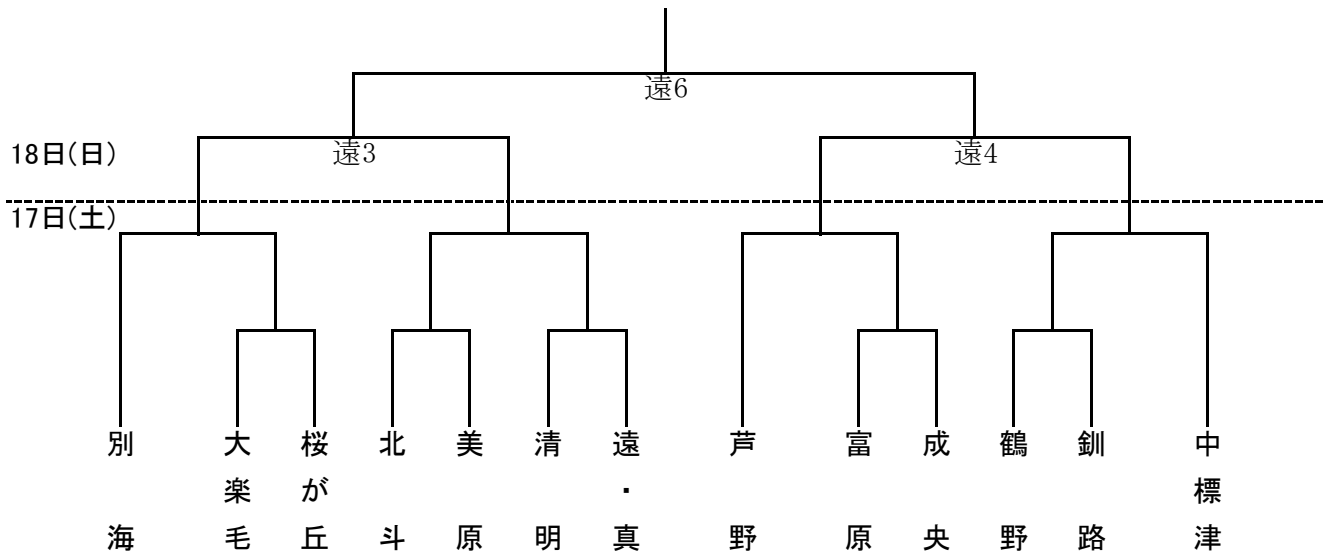

第34回釧路地区バスケットボール協会会長杯争奪兼北海道ミニバスケットボール新人大会選手選考会 組み合わせ

男子トーナメント

女子トーナメント