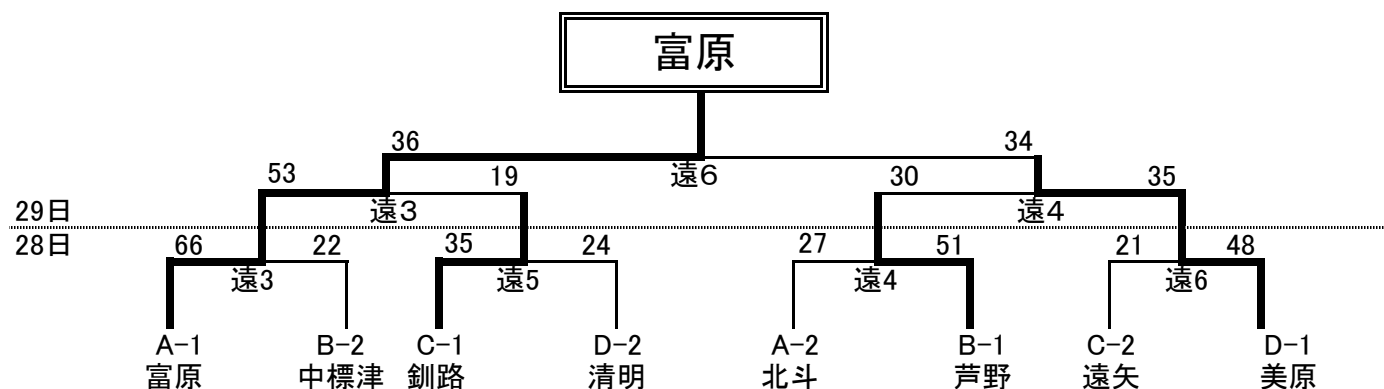

第20回釧路地区ミニバスケットボール連盟会長杯争奪大会 組み合わせ

男子予選リーグ

Aブロック	Bブロック	Cブロック	Dブロック
富原 別海 北斗	芦野 桜が丘 中標津	釧路 真龍 遠矢 大楽毛	美原 清明 鶴野

勝ち=3点、負け=1点、不戦敗=0点

男子Aブロック(22日「日」桜が丘小学校)

	富原	別海	北斗	勝	負	勝点	得点	失点	差	順位		
富原	○	73 - 14	○ 59 - 13	0 - 0	2	0	6	132	27	105	1	
別海	×	14 - 73	×	34 - 35	0 - 0	0	2	2	48	108	-60	3
北斗	×	13 - 59	○	35 - 34	0 - 0	1	1	4	48	93	-45	2

男子Bブロック(22日「日」中標津東小学校)

	芦野	桜が丘	中標津	勝	負	勝点	得点	失点	差	順位		
芦野	○	51 - 20	○ 63 - 34	0 - 0	2	0	6	114	54	60	1	
桜が丘	×	20 - 51	×	36 - 41	0 - 0	0	2	2	56	92	-36	3
中標津	×	34 - 63	○	41 - 36	0 - 0	1	1	4	75	99	-24	2

男子Cブロック(21日「土」真龍小学校)

	釧路	真龍	遠矢	大楽毛	勝	負	勝点	得点	失点	差	順位		
釧路	○	60 - 24	○ 50 - 27	○ 46 - 27	3	0	9	156	78	78	1		
真龍	×	24 - 60	×	33 - 45	×	51 - 61	0	3	3	108	166	-58	4
遠矢	×	27 - 50	○	45 - 33	○	42 - 40	2	1	7	114	123	-9	2
大楽毛	×	27 - 46	○	61 - 51	×	40 - 42	1	2	5	128	139	-11	3

男子Dブロック(21日「土」美原小学校)

	美原	清明	鶴野	勝	負	勝点	得点	失点	差	順位		
美原	○	40 - 25	○ 58 - 23	0 - 0	2	0	6	98	48	50	1	
清明	×	25 - 40	○	53 - 38	0 - 0	1	1	4	78	78	0	2
鶴野	×	23 - 58	×	38 - 53	0 - 0	0	2	2	61	111	-50	3